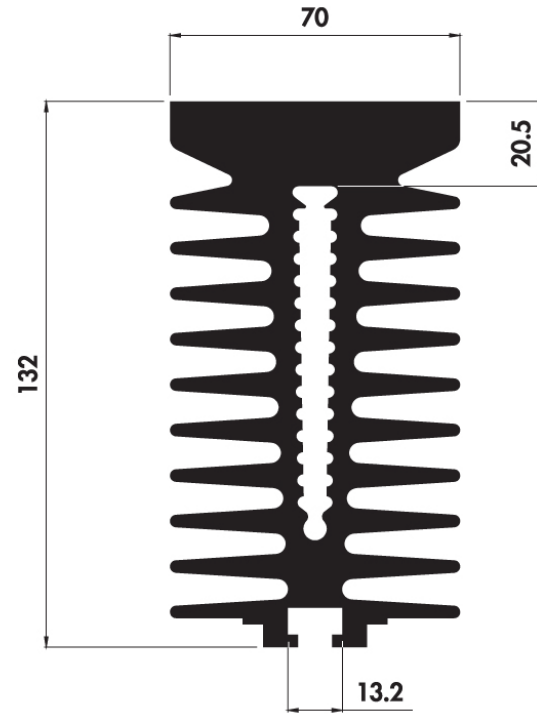

ESTRUSO - SERIE E

Mecc.AI S.r.l.

Via Giovanni Agnelli, 25
61036 Colli al Metauro (PU)
Italy

Tel: (+39) 0721 8764111
Fax: (+39) 0721 876003

www.meccal.com / info@meccal.com

E70 132

Kg/m: 13,22

Thermal Resistance - Natural convection

Thermal Resistance - Forced convection

Air speed correction factor