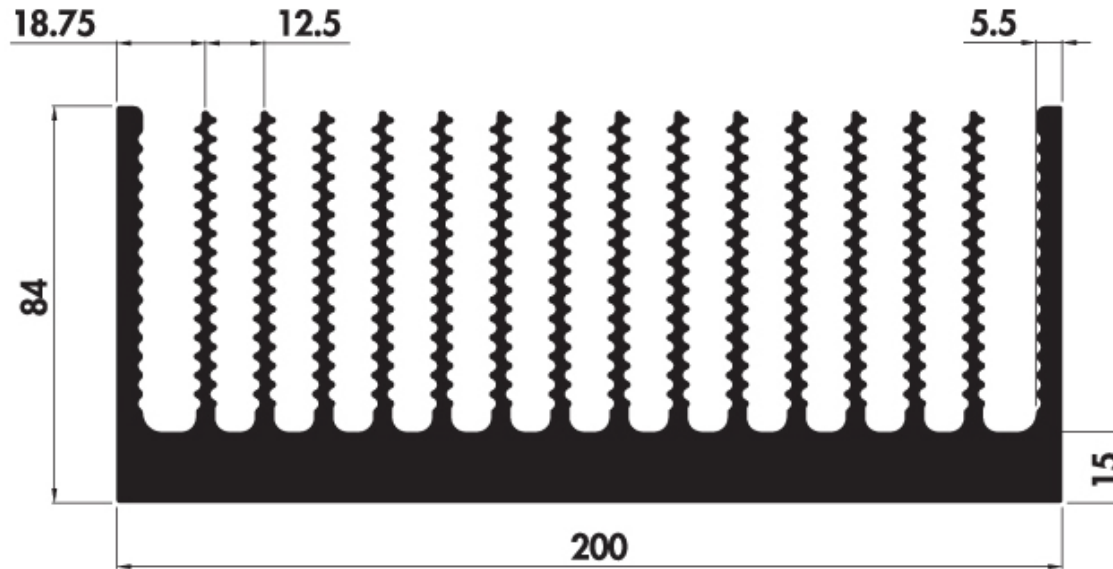

ESTRUSO - SERIE P

Mecc.AI S.r.l.

Via Giovanni Agnelli, 25
61036 Colli al Metauro (PU)
Italy

Tel: (+39) 0721 8764111
Fax: (+39) 0721 876003

www.meccal.com / info@meccal.com

P200 84

Kg/m: 17,74

Thermal Resistance - Natural convection

Thermal Resistance - Forced convection

Air speed correction factor