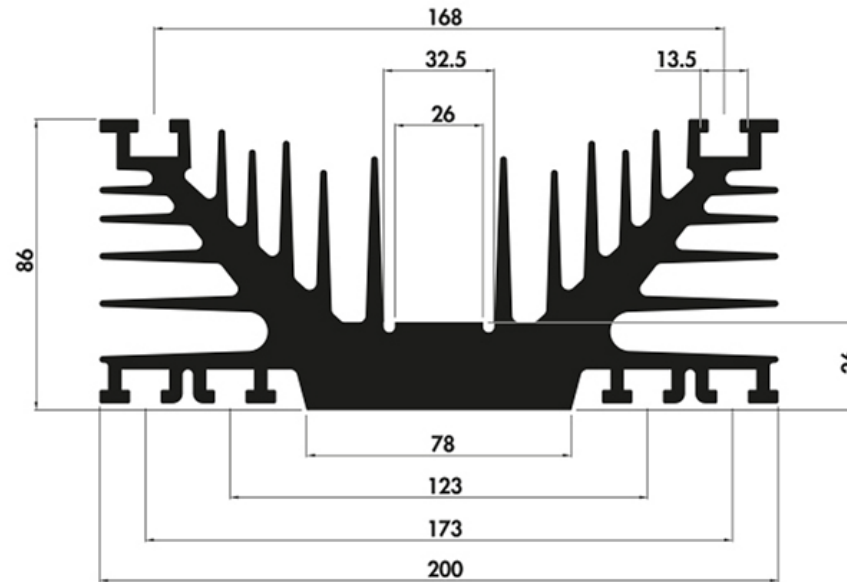

ESTRUSO - SERIE T

Mecc.AI S.r.l.

Via Giovanni Agnelli, 25
61036 Colli al Metauro (PU)
Italy

Tel: (+39) 0721 8764111
Fax: (+39) 0721 876003

www.meccal.com / info@meccal.com

T200 86

Kg/m: 19,17

Thermal Resistance - Natural convection

Thermal Resistance - Natural convection

Air speed correction factor