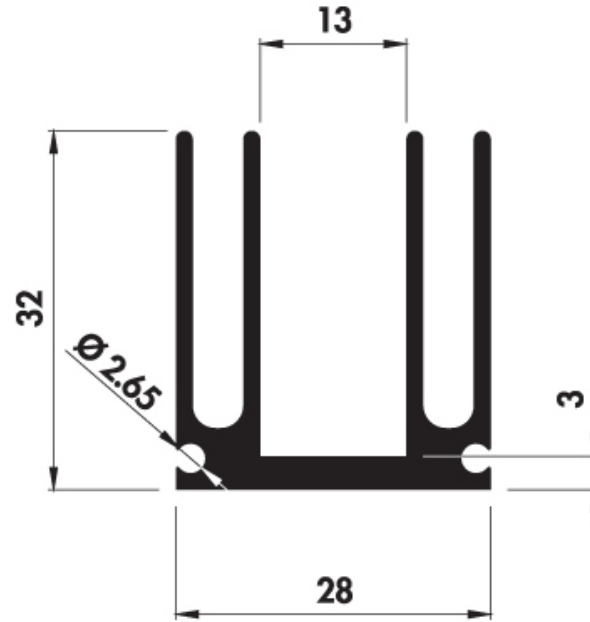

ESTRUSO - SERIE U

Mecc.Al S.r.l.

Via Giovanni Agnelli, 25
61036 Colli al Metauro (PU)
Italy

Tel: (+39) 0721 8764111
Fax: (+39) 0721 876003

www.meccal.com / info@meccal.com

U28 32

Kg/m: 0,73

Thermal Resistance - Natural convection